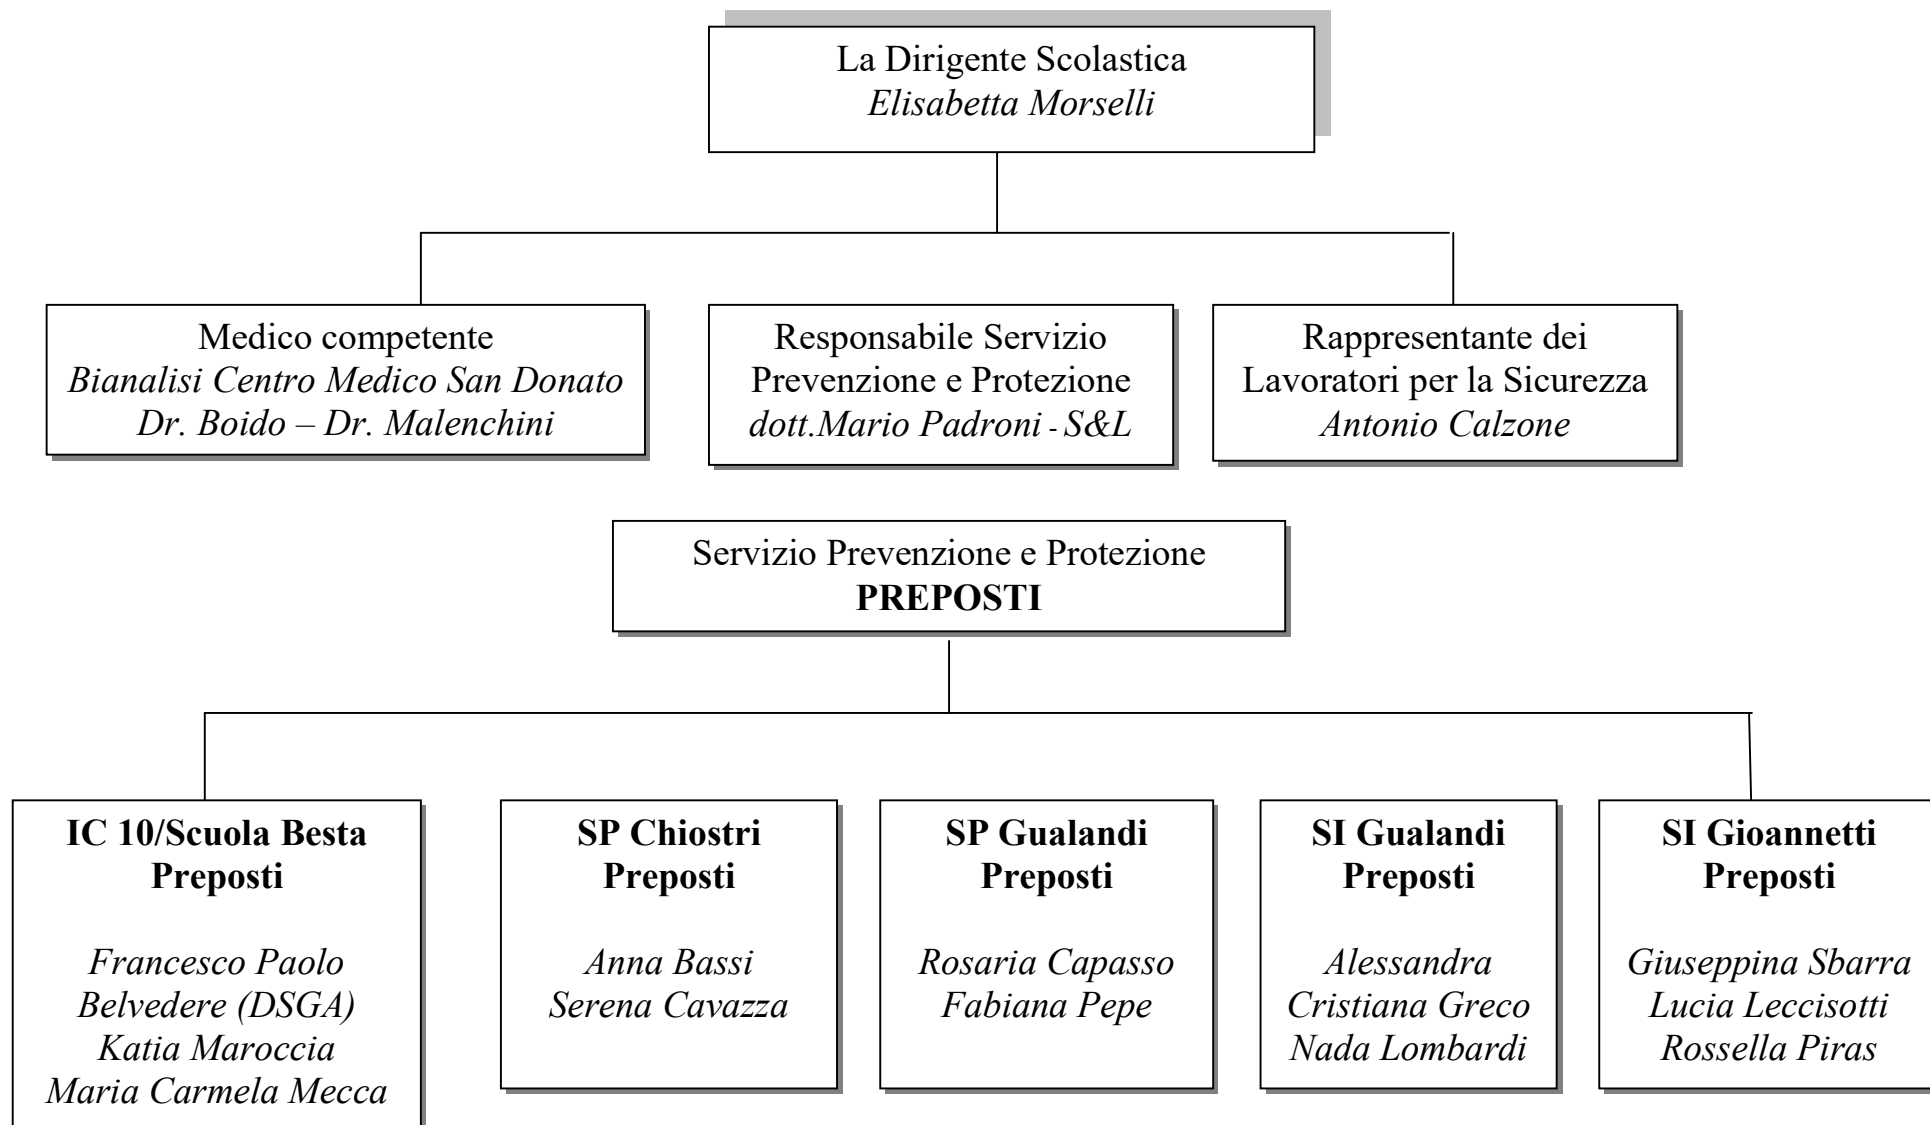

ASSETTO ORGANIZZATIVO DEL SISTEMA PREVENZIONISTICO ANNO SCOLASTICO 2023/2024

Squadre di Emergenza

SM Besta Personale antincendio

Insegnanti:

Egidio Remo Barbone*
Giuliana Pancaldi*
Antonio Caminiti
Gabriele Viccica
Gisella Vismara*